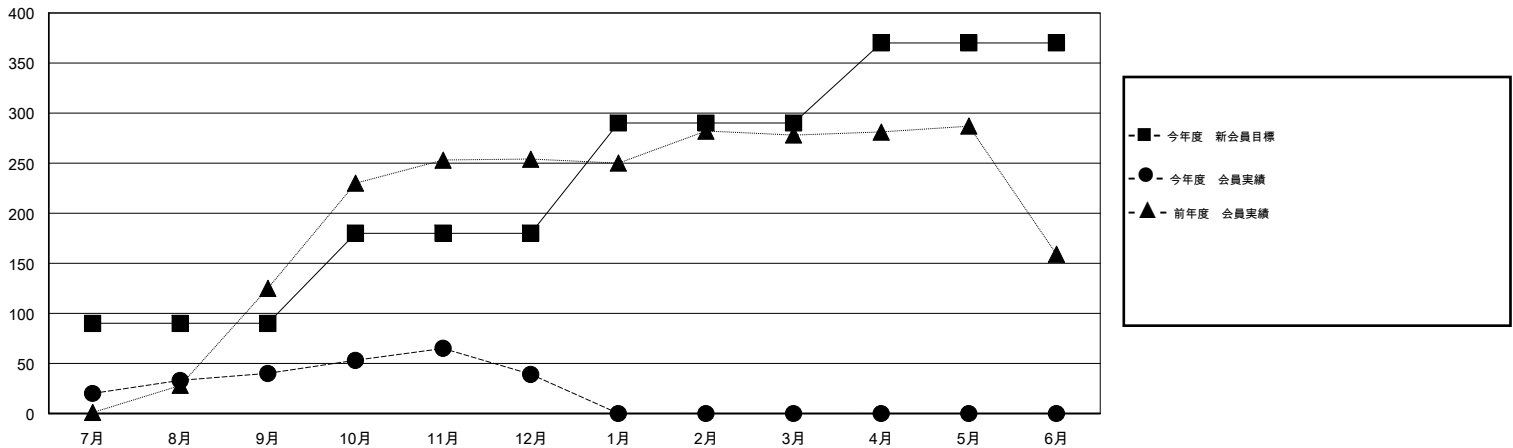

会員目標及び実績累計

解散クラブ: 1	65 CLUBS OF 94 一名以上の新会員を登録	男女別
		男性 2,846 (82.73%)
		女性 594 (17.27%)
退会者	健康診断データはこちら	家族会員 801
物故会員 14		世帯主 373
クラブ解散 0		世帯主以外 428
その他 104		
合計 118